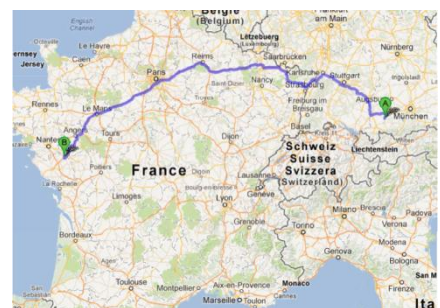

Deutsch-Französische Partnerschaften im Ostallgäu

Ostallgäuer Ort

Französischer Ort
(Region / Department)

Bertoldshofen

St. Hilaire de Loulay
(Pays de la Loire / Vendée)

Biessenhofen

Campbon
(Pays de la Loire / Loire-Atlantique)

Buchloe

Cesson
(Île-de-France / Seine-et-Marne)

Germaringen

La Verrie
(Pays de la Loire / Vendée)

Görisried

Aizenay
(Pays de la Loire / Vendée)

Irsee

Montsurs
(Pays de la Loire / Mayenne)

Pfronten

Thoiry
(Rhône-Alpes / Ain)

Ronsberg

Saint Ouen-du-Breuil
(Haute-Normandie / Seine-Maritime)