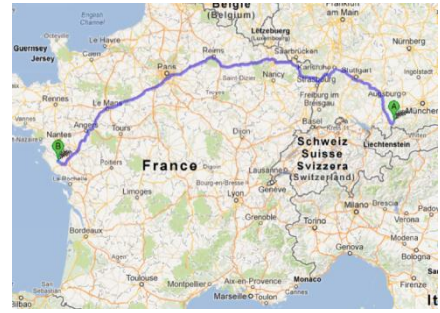

Deutsch-Französische Partnerschaften im Ostallgäu

Ostallgäuer Ort

Französischer Ort
(Region / Department)

Bertoldshofen

St. Hilaire de Loulay
(Pays de la Loire / Vendée)

Biessenhofen

Campbon
(Pays de la Loire / Loire-Atlantique)

Buchloe

Cesson
(Île-de-France / Seine-et-Marne)

Germaringen

La Verrie
(Pays de la Loire / Vendée)

Görisried

Aizenay
(Pays de la Loire / Vendée)

Irsee

Montsurs
(Pays de la Loire / Mayenne)

Pfronten

Thoiry
(Rhône-Alpes / Ain)

Ronsberg

Saint Ouen-du-Breuil
(Haute-Normandie / Seine-Maritime)